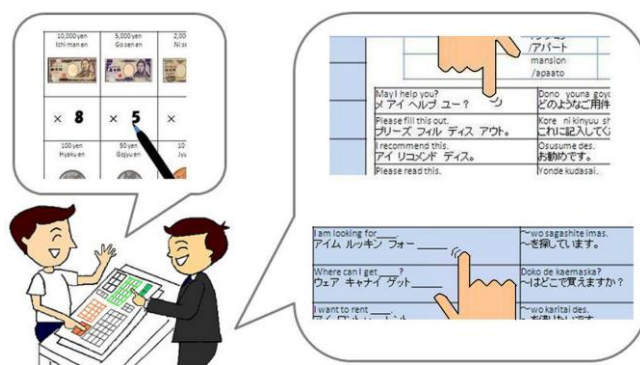

日本は、世界でも住みやすい国として人気が高く、観光で訪れる外国人数は依然増加傾向である。また、多くの国内大手企業が社内公用語を英語にする背景には、今後の積極的な外国人雇用も示唆させることから、国際社会としての受け入れ態勢整備の更なる強化が重要と考え、今回のリリースに至った。

今回発表した“ゆびリンガル 英語版 賃貸編”は、次のとおりである。

“ゆびリンガル”とは

ゆびリンガルは、誰にでも即席でバイリンガルのように外国人と「会話」することを目的とした、指を使って意思疎通するためのボード型業種別多言語相互会話ツールである。外国人客と外国語が苦手な従業員が、言葉を交わさずとも指一本だけでお互いの言いたい事を理解し合うことを目的とする。

※製品サンプルはサイトにて入手可能

【特徴と製品内容】

「いつでも」「どこでも」 電源・PC・携帯端末等が必要ないため、「いつでも」「どこでも」使える。

「誰にでも」 取扱説明書がない程簡単に、老若男女問わず「誰にでも」使える。

「スグに」 目の前にゆびリンガルを置くだけで、「スグに」使える。

接客業務を円滑に進めるための過不足がない厳選されたフレーズやその場を和ます世間話まで、約100フレーズ、約300の単語・熟語を6つのボードに集約(全6ボード、3ページ両面刷)。

ボード1【いらっしゃいませ】

ボード2【趣味、友達、天気】

ボード3【数字・時間・年月日】

ボード4【自己紹介】

ボード5【お金・数字】

ボード6【交通・街案内】

・想定される13の場面毎にボードが分かれている。

- ・右上部のインデックス機能により、お探しのフレーズが掲載されたボードへナビゲート。
- ・発音がカタカナ表記されているので、指を差すだけの会話方法ではなく、聞き取り易い発音で声に出して直接会話も可能。
- ・防汚性・耐久性に優れたラミネート加工で水性ペンやホワイトボードペンで直接書き込みを可能に。